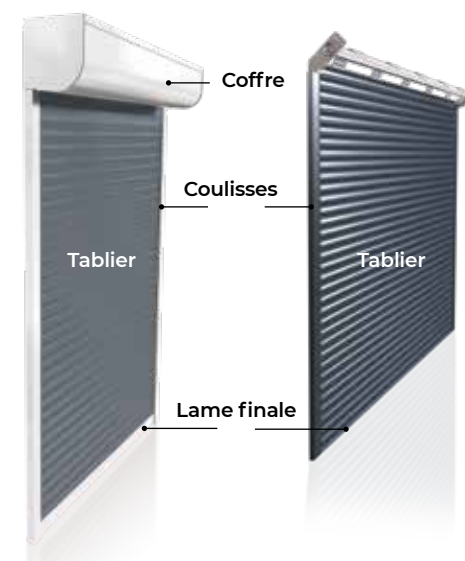

COFFRE, COULISSES ET LAME FINALE

Aspect lisse-satiné

Aspect structuré-mat

Aspect structuré-mat / Aspect lisse-satiné / Aspect lisse-mat

Créez votre propre design !

Choisissez la couleur de votre tablier et de vos coffre/coulisses pour un volet unique, à votre image.