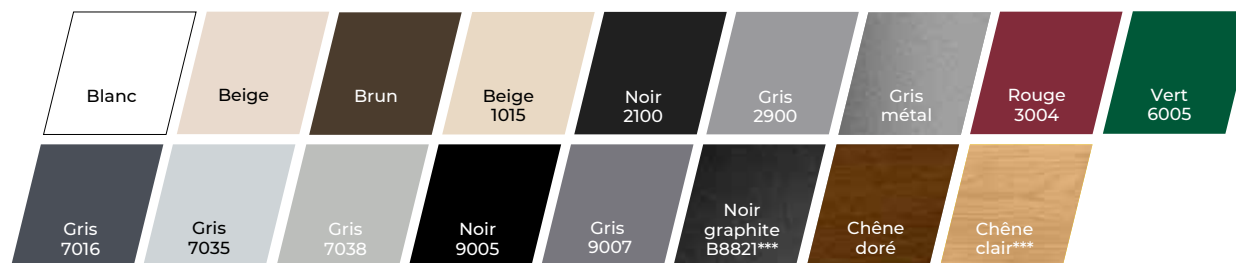

Lame 546 (uniquement volets traditionnels)