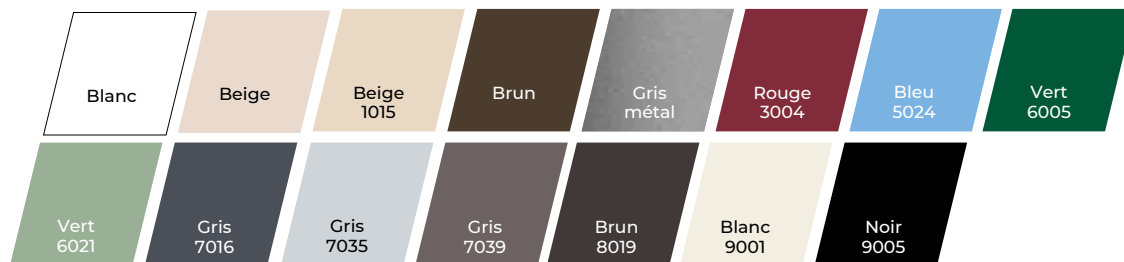

COFFRE, COULISSES ET LAME FINALE

Aspect lisse-satiné