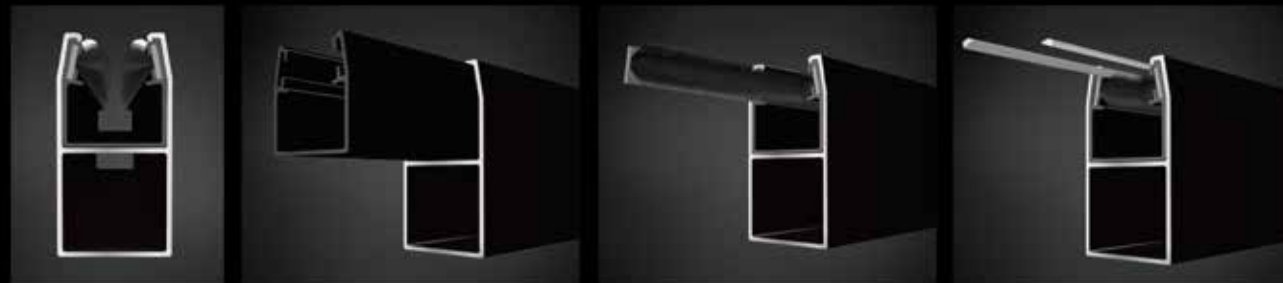

UNE ISOLATION THERMIQUE RENFORCÉE

Un véritable gain en terme de confort thermique : jusqu'à 12% supplémentaires.

AVANTAGES

Dans la coulisse : joint brosse, profilé d'insertion de coloris noir, brosses noires obscurcissantes, joints en TPE