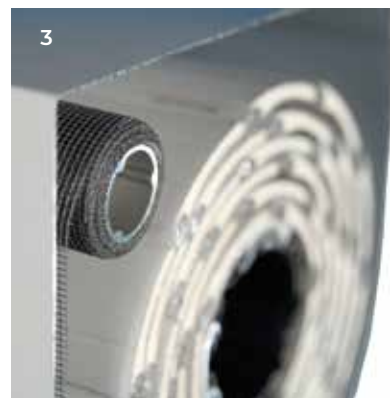

PROTECTIONS SOLAIRES

GÉRER LA LUMIÈRE EN TOUTE SÉRÉNITÉ

TABLIER À PROJECTION

Ventilation et protection

⊕ Pratique pour aérer tout en conservant une bonne visibilité à l'intérieur