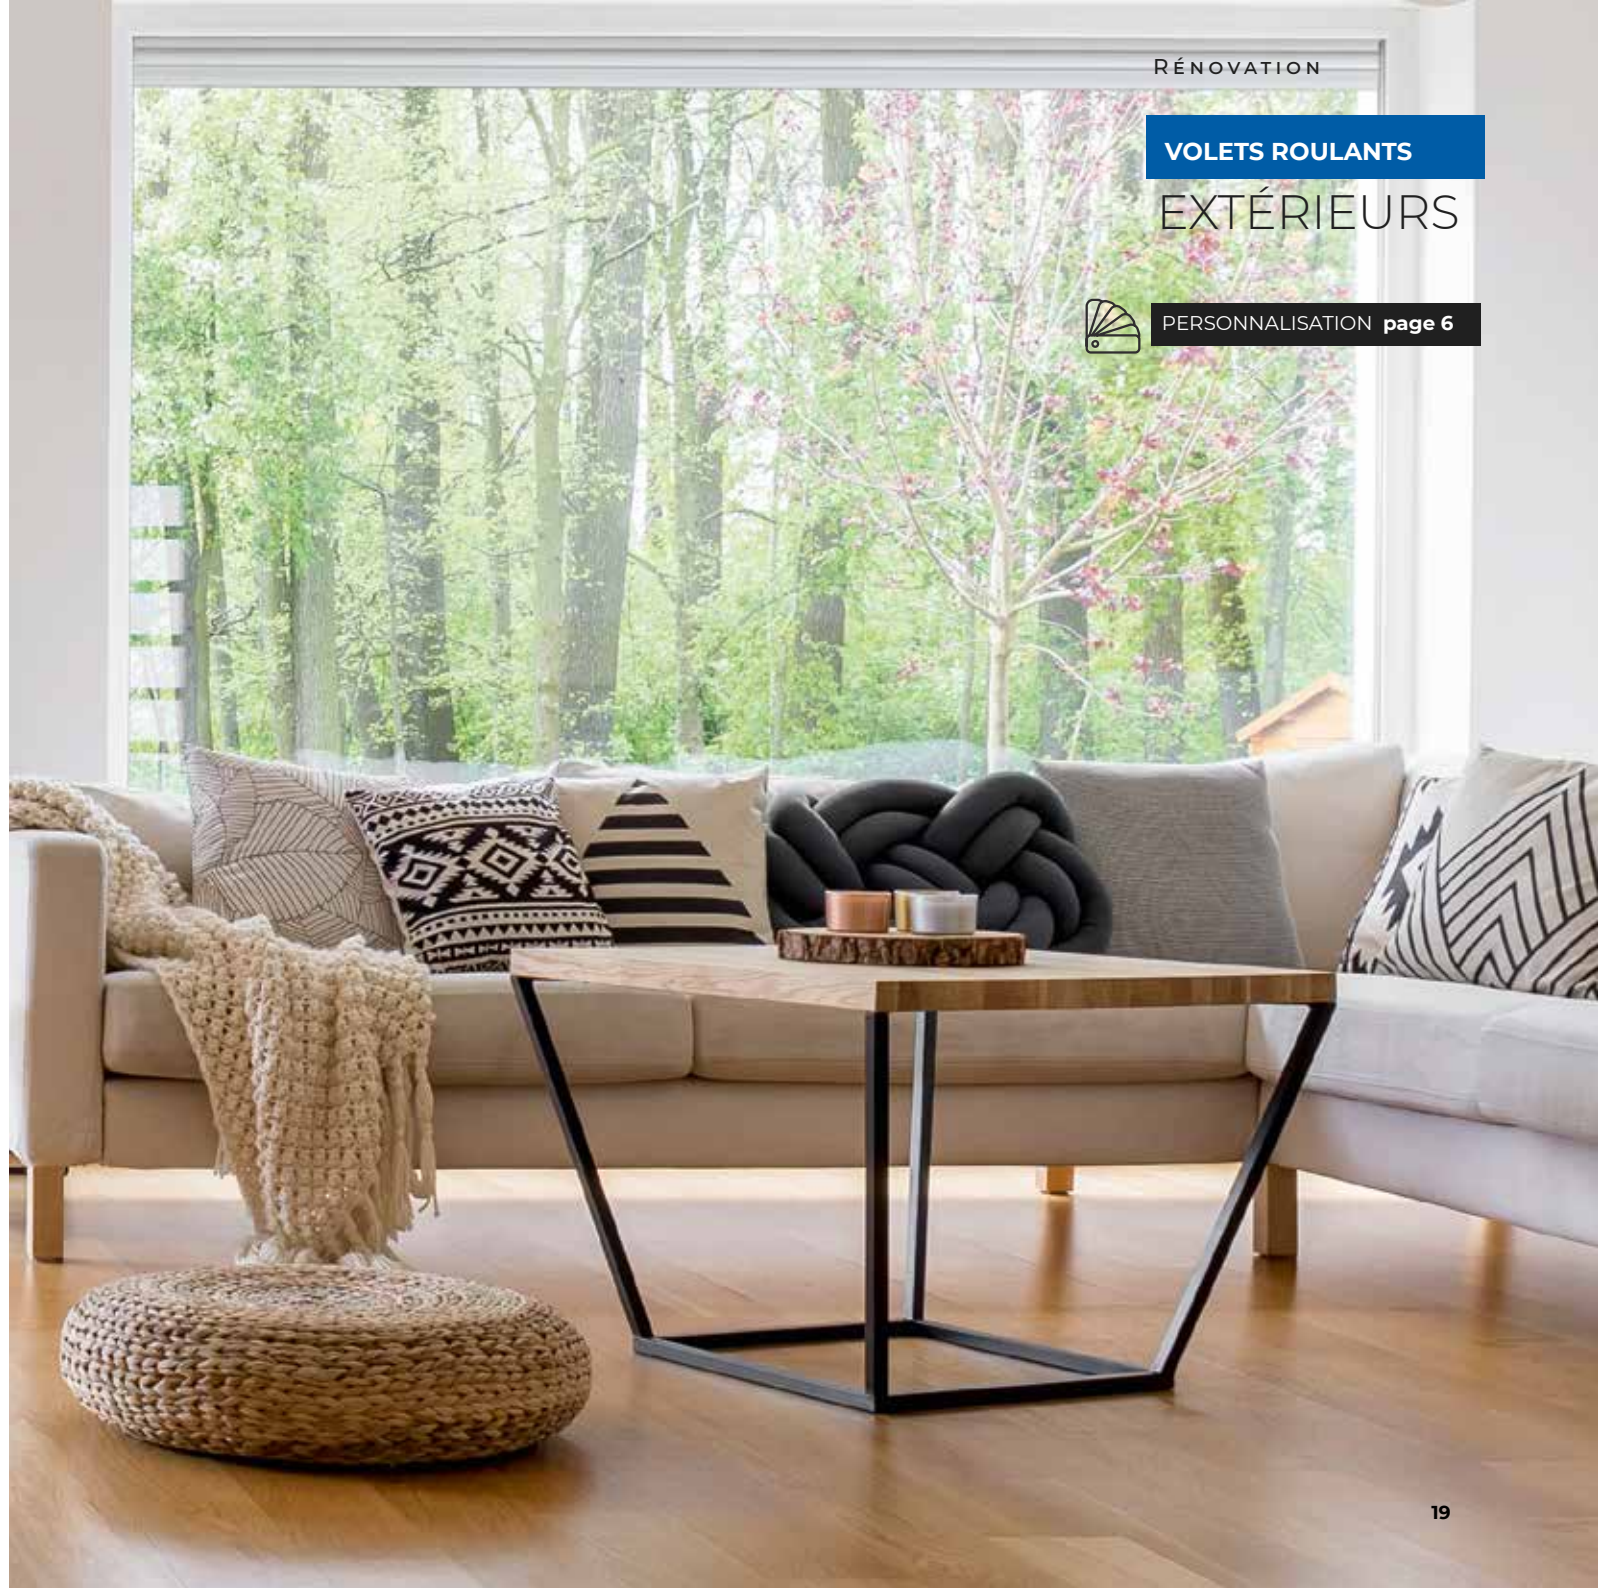

3 / LONGÉVITÉ ASSURÉE

Les verrous tasseurs (liaison entre l'axe et le tablier) sont **équipés de feutrine pour éviter les rayures** sur les lames.

RÉNOVATION

VOLETS ROULANTS

EXTÉRIEURS

PERSONNALISATION **page 6**