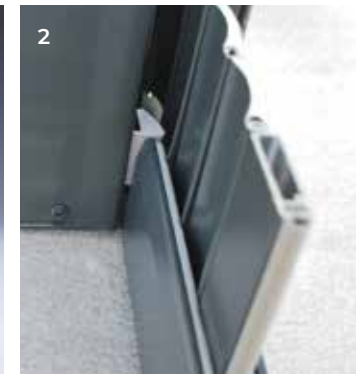

CLAIR DE JOUR MAXIMISÉ

PLUS DE CLARTÉ, MÊME POUR DE GRANDES BAIES

Sommeil, humeur, mémoire, immunité... la lumière joue un rôle capital sur la santé ! Les volets Soprofen vous permettent de laisser entrer chez vous tout le clair de jour disponible à l'extérieur, pour un bien-être optimisé tout au long de l'année.

+ ULTRA COMPACT

Un coffre de seulement 13,5 cm pour une baie de 1m60 de haut (et 16,5 cm jusqu'à 2m40). **Et jusqu'à 3m de largeur !**

1/ ENCOMBREMENT MINIMAL, CLARTÉ MAXIMALE

Le tablier s'enroule parfaitement autour de l'axe, **sans perte d'espace**. Le coffre, très compact et discret, **n'obstrue presque pas vos fenêtres et baies vitrées**.

2/ PLUS DE LUMIÈRE, C'EST BON POUR LE MORAL

La lame finale ne dépasse pas du coffre grâce aux nouvelles butées et tulipes et offre ainsi plus de lumière, tout en conservant un démontage facile.

AVANTAGES

DIMENSIONS

- Largeur maxi **3 m**
- Hauteur maxi **3,5 m**
- Taille de coffre **13,5, 16,5 et 20,5 cm**

Existe en version maxi PACO pour les grandes dimensions