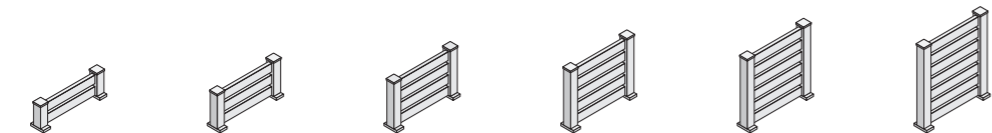

CARACTÉRISTIQUES (EN MM)	MAESTRIA CLÔTURE-CLAUSTRA AJOURÉE					
	2 LAMES	3 LAMES	4 LAMES	5 LAMES	6 LAMES	7 LAMES
HAUTEUR	505	755	1005	1255	1505	1755
LARGEUR MAX. (ENTRAXE POTEAU)	2500	2500	2500	2500	2500	1800

JOUR DE 50 MM ENTRE CHAQUE LAME