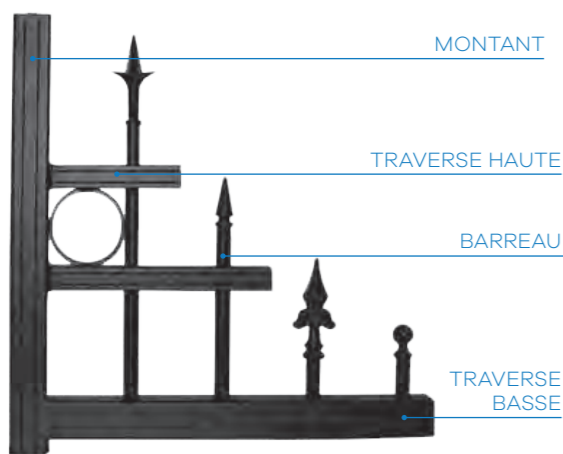

SÉCURITÉ ET CONFORT

- Ouverture et fermeture du portail sans descendre de la voiture. Un confort d'utilisation et une sécurité supplémentaire pour les entrées en bordure de route.
- Verrouillage du portail dès la fermeture totale (portails motorisés).
- Cellule de détection d'obstacles (portails motorisés).
- Le duo portail et clôture sécurise la propriété et préserve l'intimité.
- Le portillon facilite les utilisations piétonnières.
- Conforme à la norme CE : EN-13241-1.

ADAPTÉ AU TERRAIN EN PENTE

- Portails trapèzes pour le suivi des rues en pente.
- Relevage de pente pour les accès de la propriété en montée.
- Ouverture jusqu'à 180°.
- Notre bureau d'études intégré vous apporte la solution technique parfaitement adaptée à votre pente, en neuf ou en rénovation dans 99,99% des cas !

ESTHÉTISME

- Des couleurs thermolaquées GARANTIES 10 ans, LABEL QUALIMARINE et QUALICOAT classe 2.
- 46 couleurs préférentielles et 12 couleurs sablées (retrouvez toutes les couleurs pages 64 et 65).
- Couleur personnalisable.
- Portillons et clôtures coordonnés.
- Couvertines thermolaquées pour la réfection des murets.
- Claustras coordonnés avec le soubassement décor Piruvi (vu page 44).
- Les soubassements pleins permettent des décors découpés sur-mesure (étude de votre projet par notre bureau d'étude).
- Boîte aux lettres standard et colis box couleur portail.

L'OSSATURE

DÉCORS DE SOUBASSEMENT

DÉCORS DE FINITION

Thermolaqués couleur portail (hors décors dorés)

LES STANDARDS

LES OPTIONS

CHOISISSEZ VOTRE MODÈLE

Selon la configuration de votre entrée extérieure et vos souhaits, GYPASS propose de nombreuses options de personnalisation de votre portail. Vous avez également la possibilité de choisir la taille des vantaux (égaux ou non), et définir si le vantail de service le plus approprié pour votre projet sera celui de droite ou de gauche.

LE TYPE D'OUVERTURE

Chaque portail s'adapte en version battant, coulissant et double coulissant en manuel ou motorisé.

Portail battant : Motorisation à bras ou invisible dans les montants.

Portail coulissant : Portail avec montant central ou aspect 2 vantaux. Rail de guidage inox pour les 2 types d'ouverture coulissante.

LA POSE

Si vous choisissez un portail battant, 4 styles de pose sont disponibles. Au-delà de l'esthétisme, vous pourrez donc choisir la pose qui conviendra le mieux à votre espace et à votre largeur d'ouverture.

LA FORME

Le portail est un élément-clé de valorisation de l'espace extérieur d'un habitat. Au-delà de son aspect purement fonctionnel, il contribue à donner style et caractère à une habitation. C'est la raison pour laquelle GYPASS propose de multiples formes pour personnaliser votre portail.

LES CARACTÉRISTIQUES TECHNIQUES

CARACTÉRISTIQUES (EN MM)	TRADITIONNEL	
	PORTAILS	CLÔTURES
MONTANTS	50 x 50	-
TRAVERSES BASSES	50 x 50	50 x 50
TRAVERSES HAUTES	40 x 30	40 x 30
BARREAUX	Ø 20	Ø 20

TOUS NOS PORTAILS SONT DISPONIBLES EN MANUEL OU MOTORISÉ

LA BONNE IDÉE

Pour une sécurité optimale, pensez à réhausser vos murets avec une clôture et une couvertine. Et grâce à notre collection coordonnée, vous pouvez harmoniser l'esthétique de vos extérieurs !