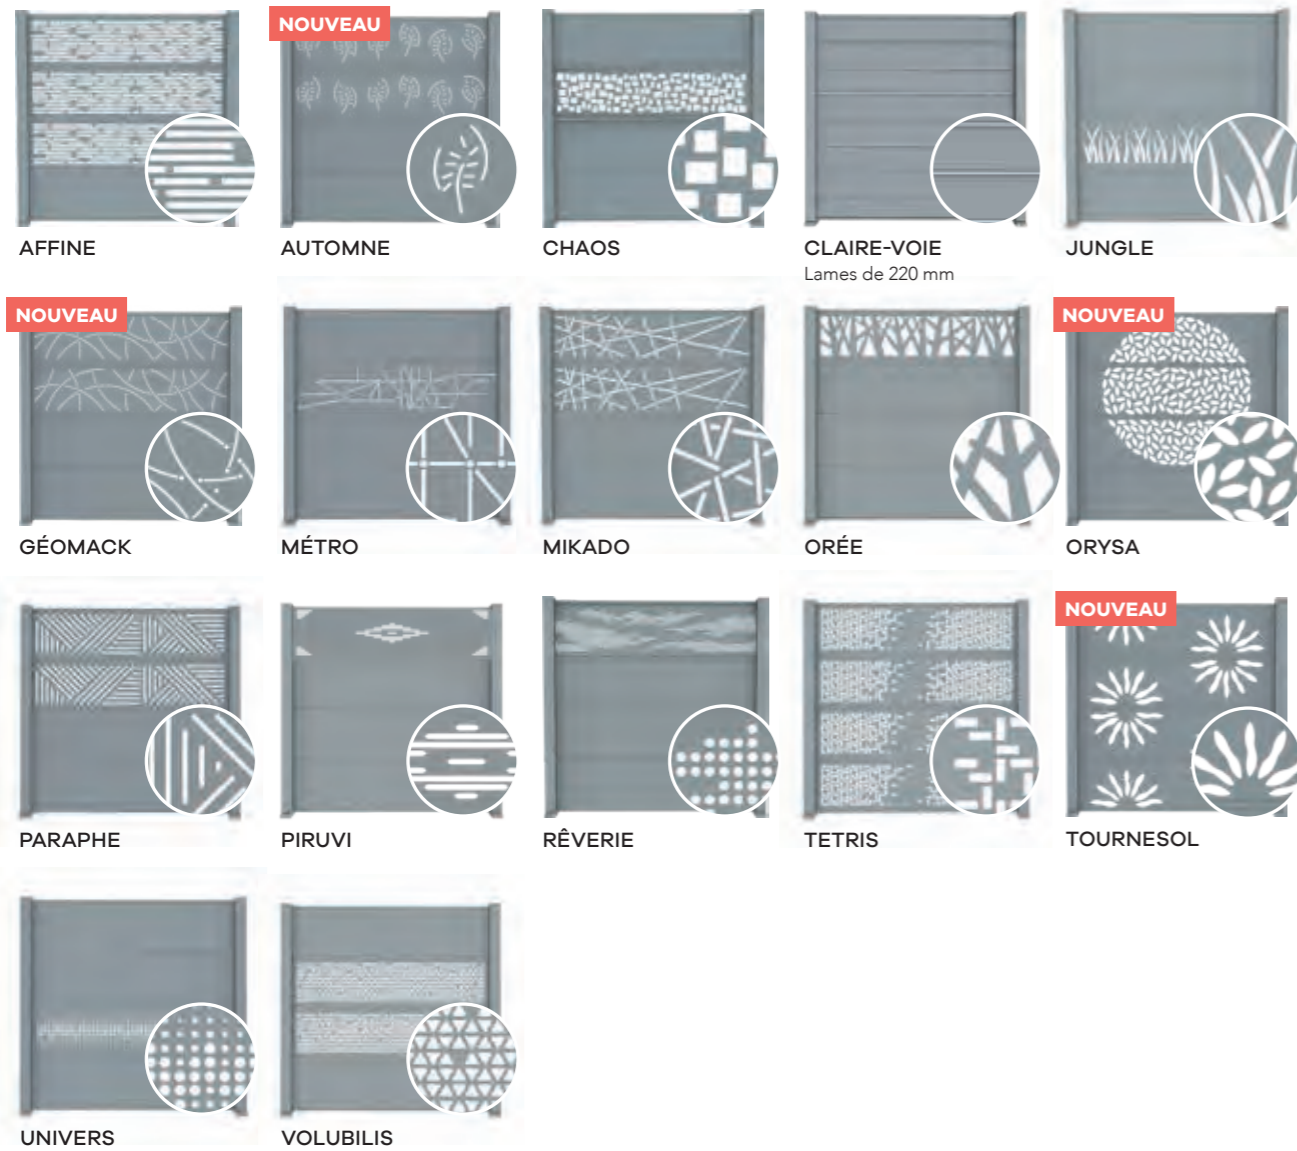

CLAUSTRAS NOS MODÈLES

Délimiter un espace, dessiner des volumes, se protéger du vent ou créer une zone d'intimité, les claustras GYPASS investiront avec bonheur vos jardins... Ils se composent de panneaux en aluminium pleins, ajourés ou à claire-voie que l'on positionne selon ses envies pour créer son propre décor.

CLAUSTRAS PLEINS, AJOURÉS OU À CLAIRES-VOIE