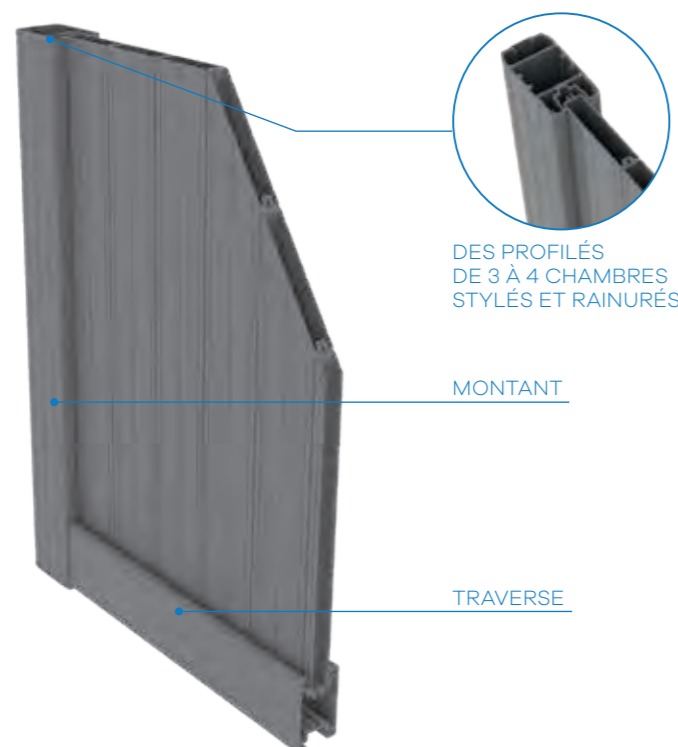

SÉCURITÉ ET CONFORT

- Ouverture et fermeture du portail sans descendre de la voiture. Un confort d'utilisation et une sécurité supplémentaire pour les entrées en bordure de route.
- Verrouillage du portail dès la fermeture totale (portails motorisés).
- Cellule de détection d'obstacles (portails motorisés).
- Le duo portail et clôture sécurise la propriété et préserve l'intimité.
- Le portillon facilite les utilisations piétonnières.
- Conforme à la norme CE : EN-13241-1.

ESTHÉTISME

- Des couleurs thermolaquées garanties 10 ans, LABEL QUALIMARINE et QUALICOAT classe 2.
- 6 couleurs préférentielles : Ral 1015 - 3004 - 6005 - 7016 - 8014 - 9016.
- 52 couleurs dans le nuancier Gypass (voir p. 64 et 65).
- Bicoloration et couleur personnalisable.
- Sublimation ton bois.
- Portillons et clôtures coordonnés.
- Couvertines thermolaquées pour la réfection des murets.
- Claustres coordonnés avec les portails Inexity Créativ.
- Les portails Inexity Tendance et Créativ permettent un décor sur-mesure (étude de votre projet par notre bureau d'étude).
- Boîte aux lettres standard et colis box couleur portail.
- Numéro de maison en Alunox®.

L'OSSATURE

CHOISISSEZ VOTRE MODÈLE

Selon la configuration de votre entrée extérieure et vos souhaits, GYPASS propose de nombreuses options de personnalisation de votre portail. Vous avez également la possibilité de choisir la taille des vantaux (égaux ou non), et définir si le vantail de service le plus approprié pour votre projet sera celui de droite ou de gauche.

LE TYPE D'OUVERTURE

Chaque portail s'adapte en version battant et coulissant en manuel ou motorisé.

Portail battant : Motorisation à bras.

Portail coulissant : Portail avec montant central. Rail de guidage aluminium.

LA BONNE IDÉE

Pour une sécurité optimale, pensez à réhausser vos murets avec une clôture et une couvertine. Et grâce à notre collection coordonnée, vous pouvez harmoniser l'esthétique de vos extérieurs !

LA POSE

Si vous choisissez un portail battant, 4 styles de pose sont disponibles. Au-delà de l'esthétique, vous pourrez donc choisir la pose qui conviendra le mieux à votre espace et à votre largeur d'ouverture.

LA FORME

Le portail est un élément-clé de valorisation de l'espace extérieur d'un habitat. Au-delà de son aspect purement fonctionnel, il contribue à donner style et caractère à une habitation. C'est la raison pour laquelle GYPASS propose de multiples formes pour personnaliser votre portail.

LES CARACTÉRISTIQUES TECHNIQUES

CARACTÉRISTIQUES (EN MM)	INTEMPOREL		TENDANCE		CRÉATIV	
	PORTAILS	CLÔTURES	PORTAILS	CLÔTURES	PORTAILS	CLÔTURES
MONTANTS	72 x 40	-	72 x 40	-	72 x 40	-
TRAVERSES	70 x 34	70 x 30	70 x 34	70 x 30	70 x 34	70 x 30
LAMES	70 x 16	70 x 16	-	-	-	-
PANNEAUX	-	-	TÔLE ALUMINIUM	TÔLE ALUMINIUM	DOUBLE PAROI ALUMINIUM 16 MM	DOUBLE PAROI ALUMINIUM 16 MM
LISSES	-	150 ou 200 x 20	-	150 ou 200 x 20	-	150 ou 200 x 20

TOUS NOS PORTAILS SONT DISPONIBLES EN MANUEL OU MOTORISÉ