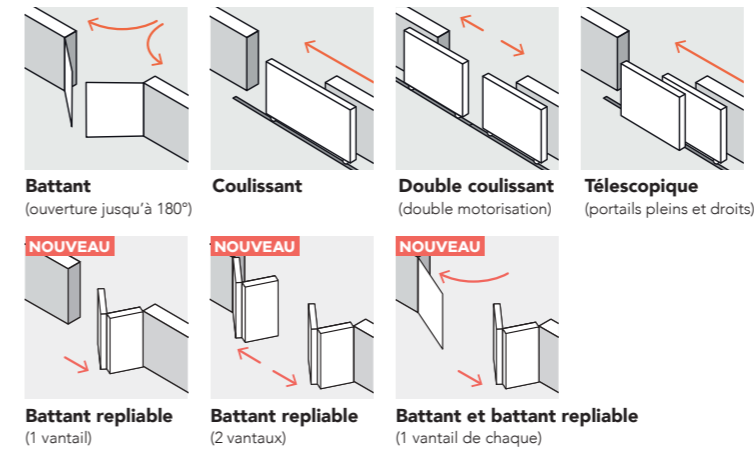

LA POSE

Si vous choisissez un portail battant, 4 styles de pose sont disponibles. Au-delà de l'esthétique, vous pourrez donc choisir la pose qui conviendra le mieux à votre espace et à votre largeur d'ouverture.