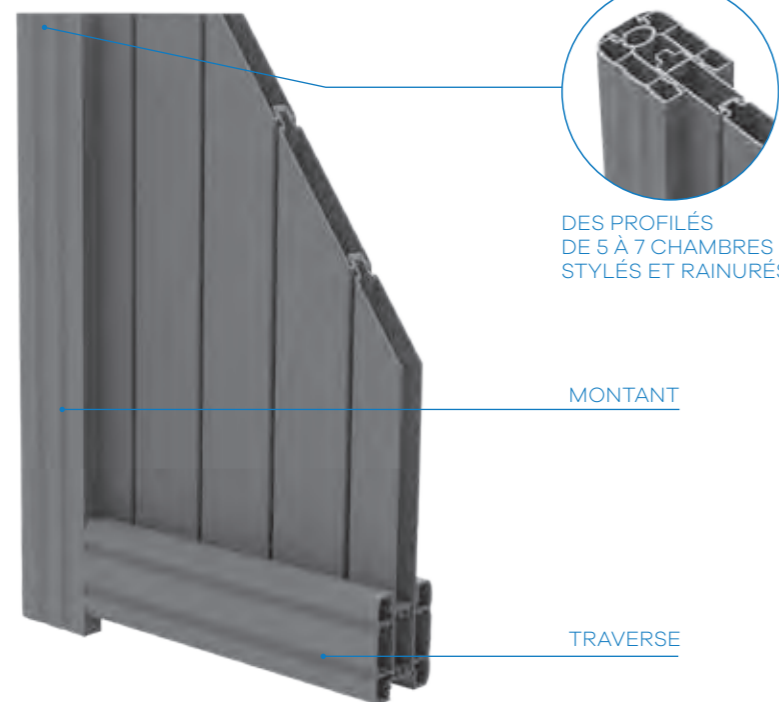

SÉCURITÉ ET CONFORT

- Ouverture et fermeture du portail sans descendre de la voiture. Un confort d'utilisation et une sécurité supplémentaire pour les entrées en bordure de route.
- Verrouillage du portail dès la fermeture totale (portails motorisés).
- Cellule de détection d'obstacles (portails motorisés).
- Le duo portail et clôture sécurise la propriété et préserve l'intimité.
- Le portillon facilite les utilisations piétonnières.
- Conforme à la norme CE : EN-13241-1.

ESTHÉTISME

- Des couleurs thermolaquées garanties 10 ans, LABEL QUALIMARINE et QUALICOAT classe 2.
- 46 couleurs préférentielles et 12 couleurs sablées (retrouvez toutes les couleurs pages 64 et 65).
- Bicoloration et couleur personnalisable.
- Sublimation ton bois.
- Portillons et clôtures coordonnés.
- Couvertines thermolaquées pour la réfection des murets.
- Claustres coordonnés avec le portail Evolys Carroussel.
- Les portails Evolys Créativ permettent des décors sur-mesure (étude de votre projet par notre bureau d'étude) et se coordonnent avec nos portes d'entrée.
- Boîte aux lettres standard et colis box couleur portail.
- Numéro de maison en Alunox®.

L'OSSATURE

DES PROFILÉS DE 5 À 7 CHAMBRES STYLÉS ET RAINURÉS

MONTANT

TRAVERSE

PORTAILS DROITS ET FORME V :

Double battée et bouchon de finition plat.

PORTAILS CINTRÉS :

Double battée et bouchon de finition chapeau de gendarme.

CHOISISSEZ VOTRE MODÈLE

Selon la configuration de votre entrée extérieure et vos souhaits, GYPASS propose de nombreuses options de personnalisation de votre portail. Vous avez également la possibilité de choisir la taille des vantaux (égaux ou non), et définir si le vantail de service le plus approprié pour votre projet sera celui de droite ou de gauche.

LE TYPE D'OUVERTURE

Chaque portail s'adapte en version battant, coulissant et double coulissant en manuel ou motorisé. Les portails pleins et droits s'adaptent en version coulissant télescopique.

Portail battant : Motorisation à bras ou invisible dans les montants.

Portail coulissant : Rail de guidage inox pour les 3 types d'ouverture coulissante.

Portail battant repliable : Portail pliant à 1 ou 2 vantaux.