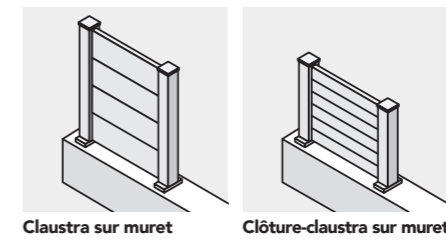

PLATINE DE FIXATION, SELON L'ENVIRONNEMENT LA FIXATION PEUT ÊTRE PAR SCÈLLEMENT