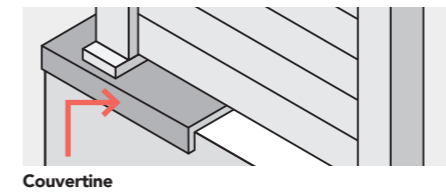

PLATINE DE FIXATION, SELON L'ENVIRONNEMENT LA FIXATION PEUT ÊTRE PAR SCÈLLEMENT