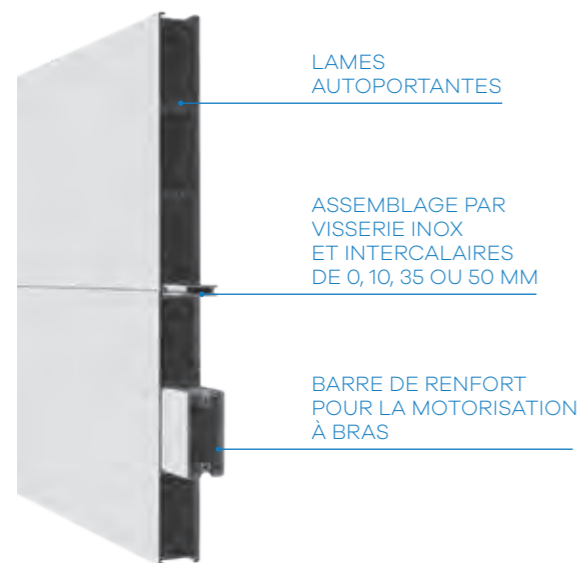

SÉCURITÉ ET CONFORT

- Ouverture et fermeture du portail sans descendre de la voiture. Un confort d'utilisation et une sécurité supplémentaire pour les entrées en bordure de route.
- Verrouillage du portail dès la fermeture totale (portails motorisés).
- Cellule de détection d'obstacles (portails motorisés).
- Le duo portail et clôture sécurise la propriété et préserve l'intimité.
- Le portillon facilite les utilisations piétonnières.
- Conforme à la norme CE : EN-13241-1.

ESTHÉTISME

- Des couleurs thermolaquées garanties 10 ans, LABEL QUALIMARINE et QUALICOAT classe 2.
- 46 couleurs préférentielles et 12 couleurs sablées (retrouvez toutes les couleurs pages 64 et 65).
- Bicoloration et couleur personnalisable.
- Portillons et clôtures coordonnés.
- Couvertines thermolaquées pour la réfection des murets.
- Claustras coordonnés avec les portails Oxygen Noddi et Tangara décors design.
- Boîte aux lettres standard et colis box couleur portail.
- Numéro de maison en Alunox®.
- Décors Alunox® sans vitrage de notre collection ou personnalisés (voir p. 79).
- Inserts Alunox® dans les intercalaires de 10, 35 ou 50 mm.
- 9 décors design thermolaqués visibles côté rue et côté jardin (voir p. 74-75).

L'OSSATURE

SANS TRAVERSE NI MONTANT APPARENTS.

CHOISISSEZ VOTRE MODÈLE

Selon la configuration de votre entrée extérieure et vos souhaits, GYPASS propose de nombreuses options de personnalisation de votre portail. Vous avez également la possibilité de choisir la taille des vantaux (égaux ou non), et définir si le vantail de service le plus approprié pour votre projet sera celui de droite ou de gauche.

LE TYPE D'OUVERTURE

Chaque portail s'adapte en version battant, coulissant et double coulissant en manuel ou motorisé. Les portails pleins et droits s'adaptent en version coulissant télescopique.

Portail battant : Motorisation à bras ou invisible avec montants.

Portail coulissant : Rail de guidage inox pour les 3 types d'ouverture coulissante.

LA POSE

Si vous choisissez un portail battant, 4 styles de pose sont disponibles. Au-delà de l'esthétisme, vous pourrez donc choisir la pose qui conviendra le mieux à votre espace et à votre largeur d'ouverture.

LA BONNE IDÉE

Pour une sécurité optimale, pensez à réhausser vos murets avec une clôture et une couvertine. Et grâce à notre collection coordonnée, vous pouvez harmoniser l'esthétique de vos extérieurs !

LA FORME

Le portail est un élément-clé de valorisation de l'espace extérieur d'un habitat. Au-delà de son aspect purement fonctionnel, il contribue à donner style et caractère à une habitation. C'est la raison pour laquelle GYPASS propose une ligne épurée pour cette gamme moderne.

LES CARACTÉRISTIQUES TECHNIQUES

CARACTÉRISTIQUES (EN MM)	PLEINS		SEMI-AJOURÉS	
	PORTAILS	CLÔTURES	PORTAILS	CLÔTURES
LAMES AUTOPORTANTES	250 x 42	250 x 42	250 x 42	250 x 42
VITRAGE OPALE	VERRE FEUILLETÉ 442 150 x 6	VERRE FEUILLETÉ 442 150 x 6	-	-
DÉCORS DESIGN	150 x 6	150 x 6	-	-
AJOUR	-	-	80	80

TOUS NOS PORTAILS SONT DISPONIBLES EN MANUEL OU MOTORISÉ