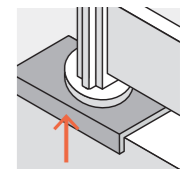

Couvertine