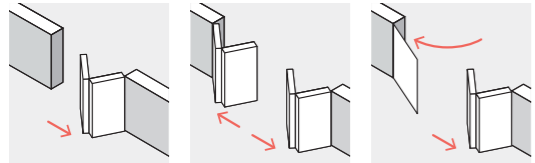

EVOLYS PORTAILS BATTANTS REPLIABLES

Grâce à une solution technique innovante, ce tout nouveau modèle de portail battant repliable est une exclusivité **GYPASS** qui s'adapte aux petites entrées. Chaque battant est constitué de deux parties qui se replient l'une sur l'autre grâce à un ensemble de charnières. Ce nouveau type d'ouverture est disponible pour l'ensemble de notre gamme Evolys.

Battant repliable
1 vantail

Battant repliable
2 vantaux

Battant repliable
et battant :
1 vantail repliable
et 1 vantail classique

BRINDISI

Portail droit battant repliable deux vantaux.
Lames 215 mm avec insert Alunox®
et porte de garage ACTIVA.