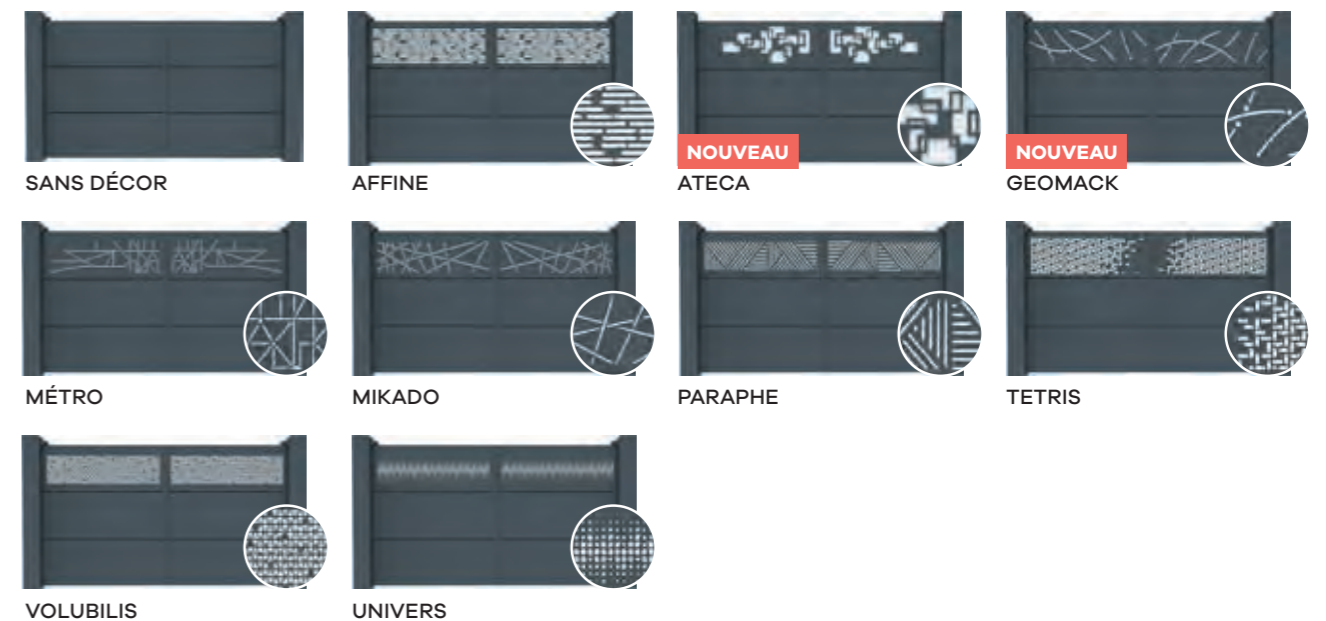

#### LE TYPE D'OUVERTURE

Chaque portail s'adapte en version battant, coulissant et double coulissant en manuel ou motorisé.

Portail battant : Motorisation à bras.

Portail coulissant : Rail de guidage aluminium.

#### LA POSE

Si vous choisissez un portail battant, 2 styles de pose sont disponibles. Au-delà de l'esthétisme, vous pourrez donc choisir la pose qui conviendra le mieux à votre espace et à votre largeur d'ouverture.

#### LA BONNE IDÉE

Pour une sécurité optimale, pensez à réhausser vos murets avec une clôture et une couvertine.