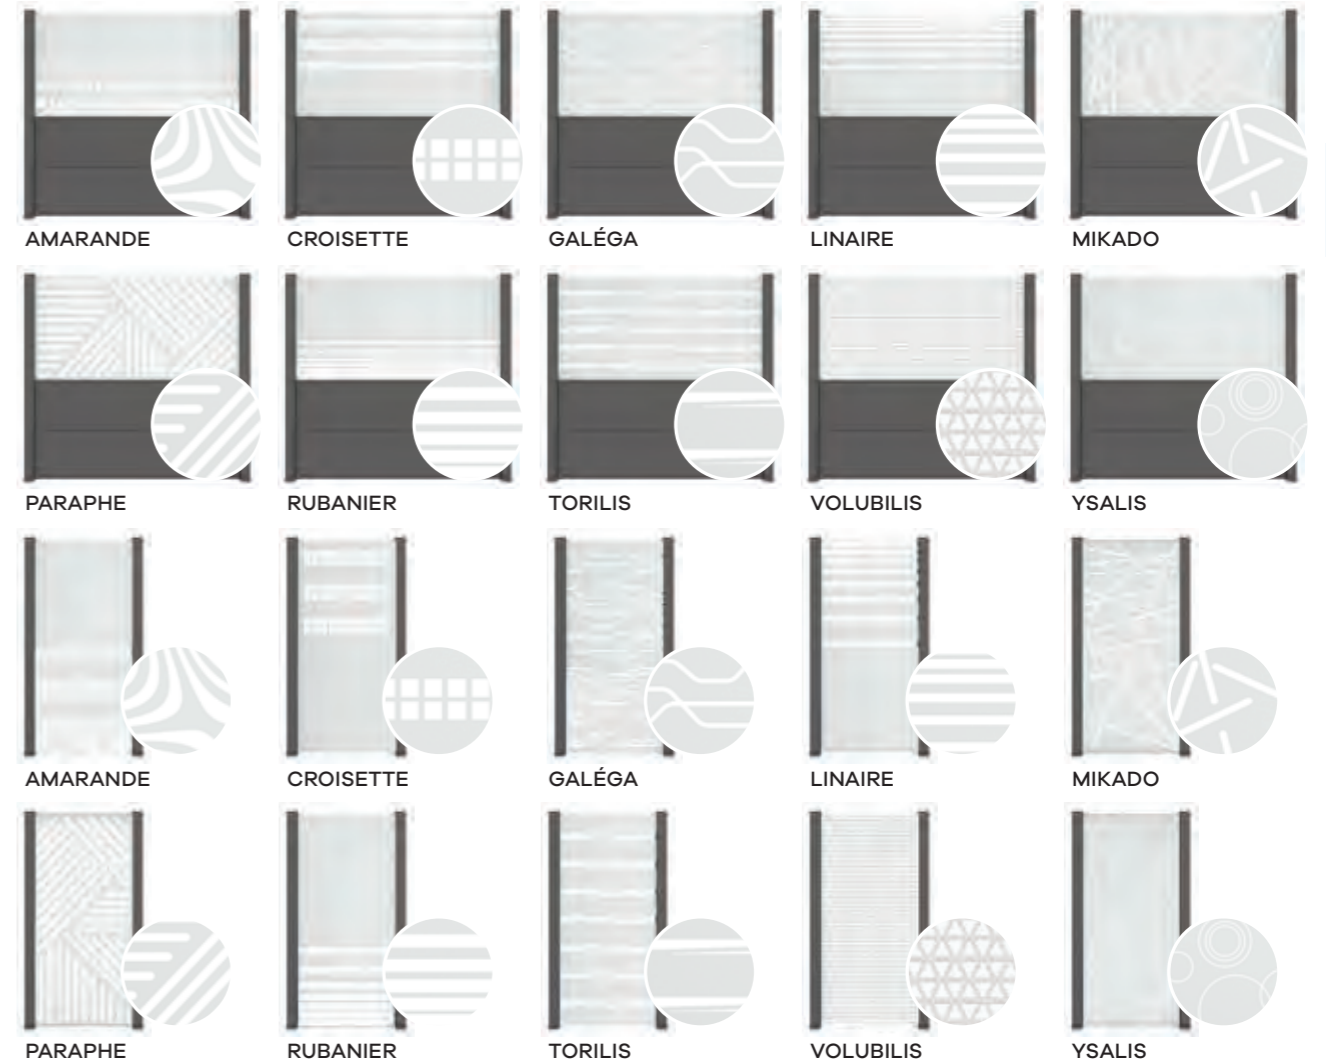

NOUVEAU CLAUSTRAS ET PARAVENTS VITRÉS