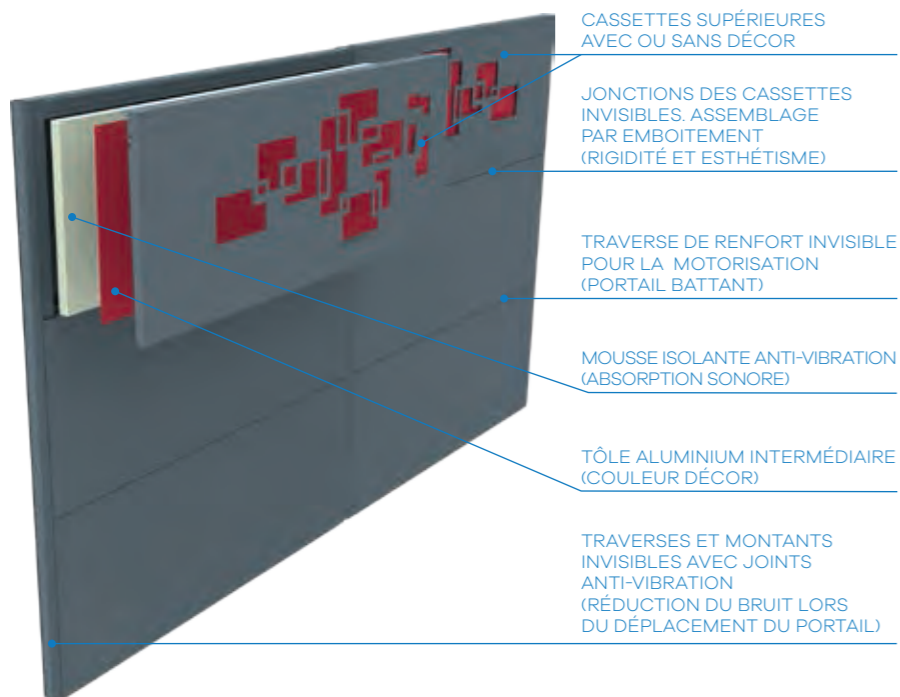

#### ADAPTÉ AU TERRAIN EN PENTE

- Relevage de pente pour les accès de la propriété en montée.
- Ouverture jusqu'à 180°.
- Notre bureau d'études intégré vous apporte la solution technique parfaitement adaptée à votre pente, en neuf ou en rénovation dans 99,99% des cas !

#### SÉCURITÉ ET CONFORT

- Ouverture et fermeture du portail sans descendre de la voiture. Un confort d'utilisation et une sécurité supplémentaire pour les entrées en bordure de route.
- Des cassettes double paroi aluminium avec mousse isolante qui absorbent les vibrations du portail lors de son ouverture et de sa fermeture pour un confort sonore.
- Verrouillage du portail dès la fermeture totale (portails motorisés).
- Cellule de détection d'obstacles (portails motorisés).
- Le duo portail et clôture sécurise la propriété et préserve l'intimité.
- Le portillon facilite les utilisations piétonnières.
- Conforme à la norme CE : EN-13241-1.

### LES DIMENSIONS

- Hauteur de 1200 à 2400 mm.
- Largeur de 3050 à 5050 mm.
- Portillon de 900 à 1300 mm.

### LA FORME

Le portail est un élément-clé de valorisation de l'espace extérieur d'un habitat. Au-delà de son aspect purement fonctionnel, il contribue à donner style et caractère à une habitation. C'est la raison pour laquelle GYPASS propose une ligne épurée pour cette gamme moderne.