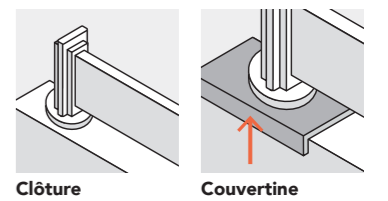

LA BONNE IDÉE

Pour une sécurité optimale, pensez à réhausser vos murets avec une clôture et une couvertine. Et grâce à notre collection coordonnée, vous pouvez harmoniser l'esthétique de vos extérieurs !