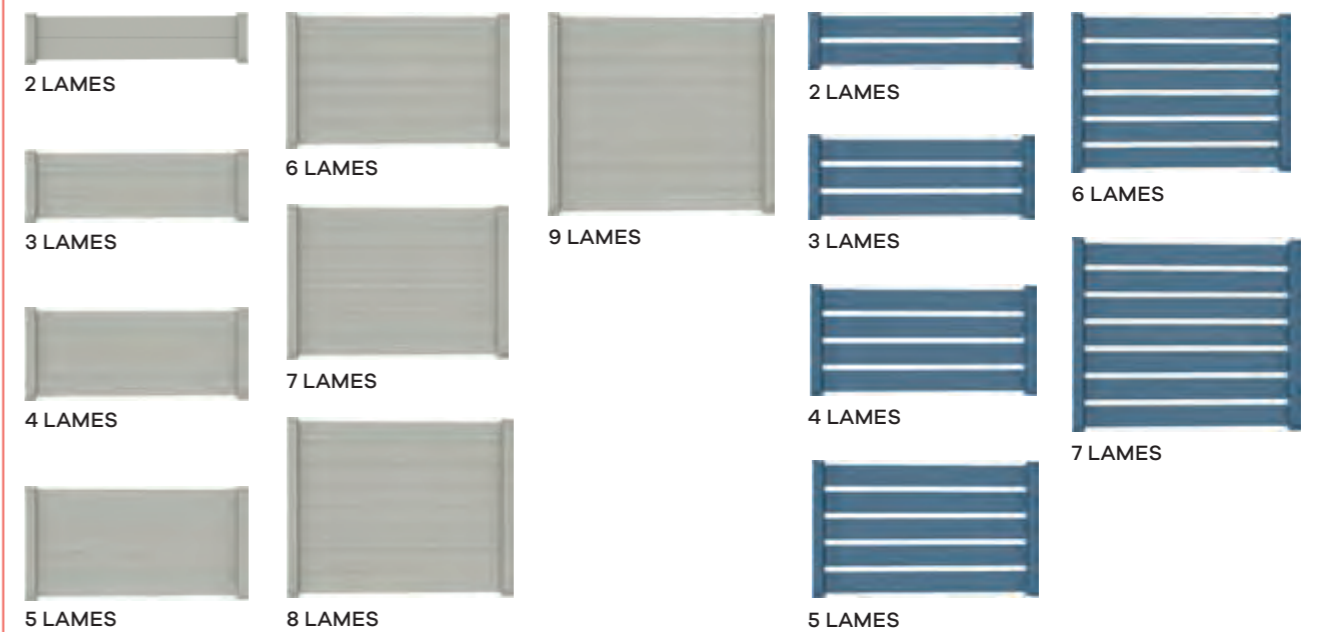

NOUVEAU MAESTRIA CLÔTURES-CLAUSTRAS PLEINES