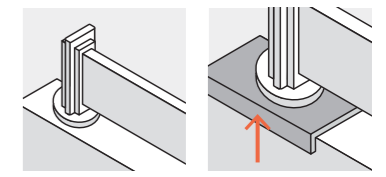

Clôture

Couvertine

LA POSE

Si vous choisissez un portail battant, 4 styles de pose sont disponibles. Au-delà de l'esthétique, vous pourrez donc choisir la pose qui conviendra le mieux à votre espace et à votre largeur d'ouverture.