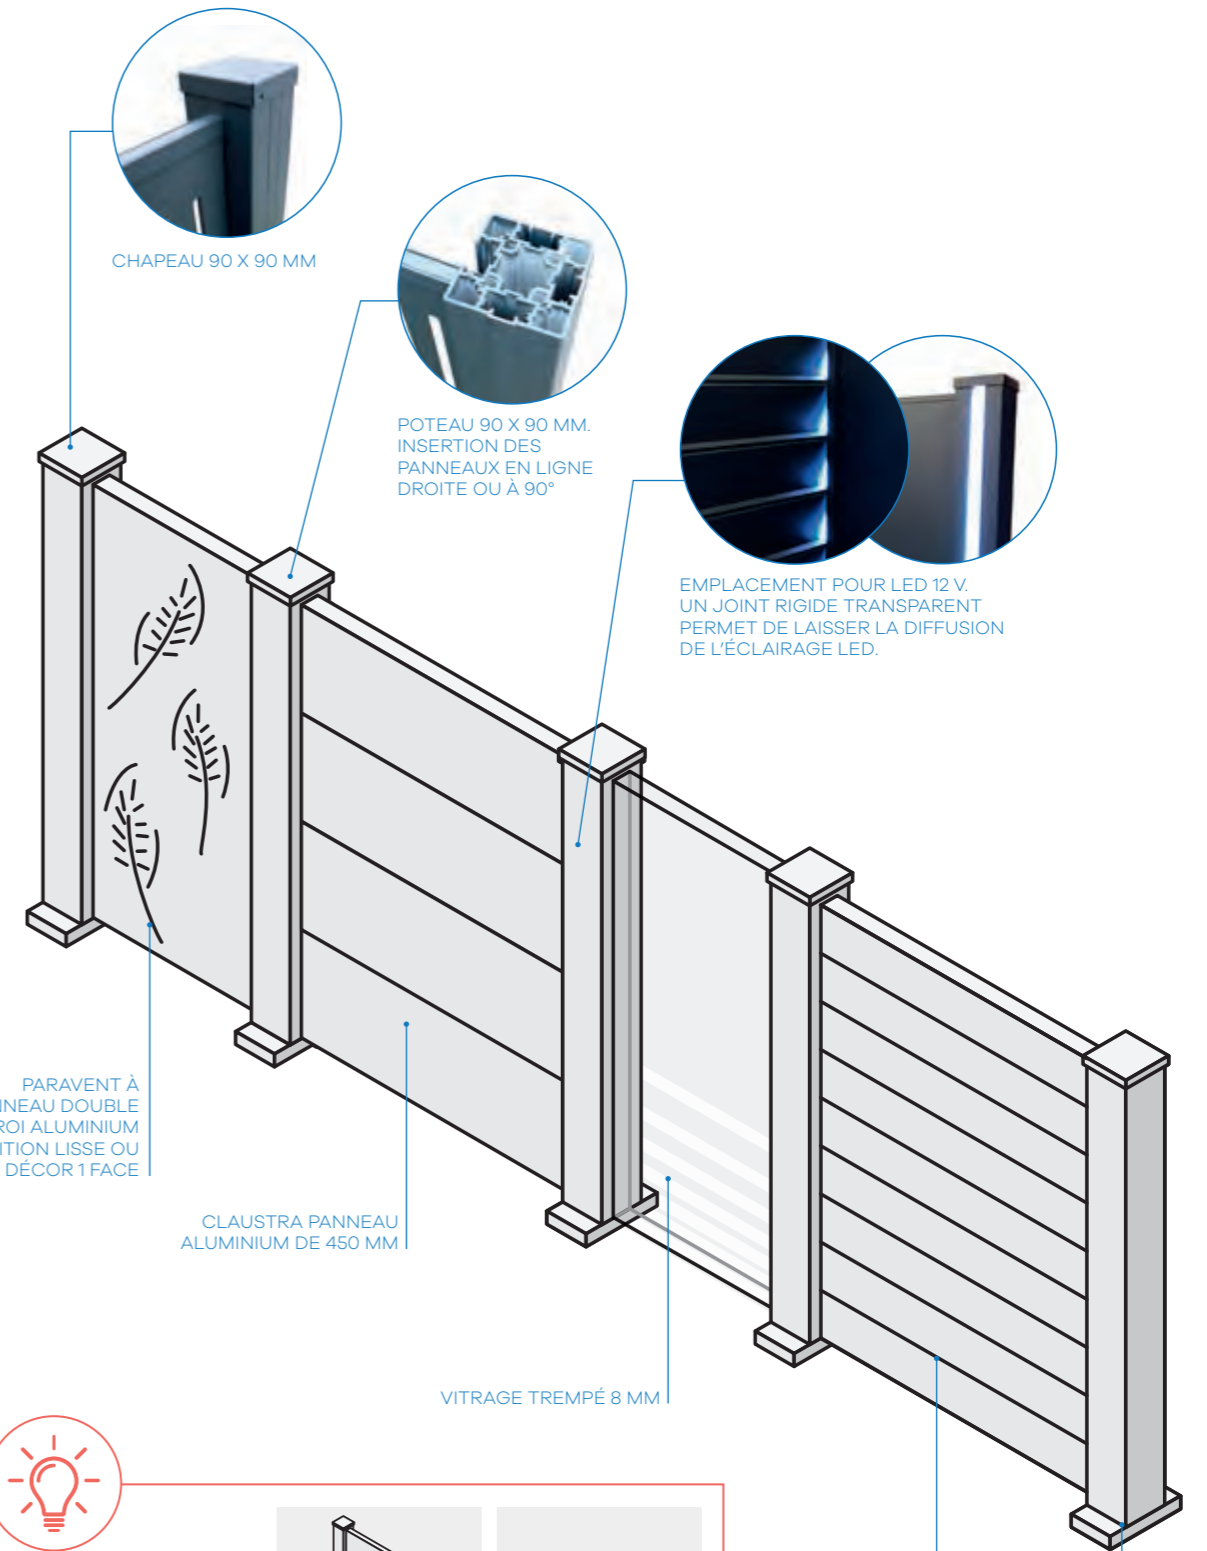

LA VRAIE BONNE IDÉE !

Vous rêvez d'harmoniser l'extérieur de votre propriété à vos claustras ? GYPASS s'adapte à vos espaces, quels que soient vos projets. Installer des claustras sur un muret ou une couverture est désormais réalisable pour apporter votre touche personnelle !