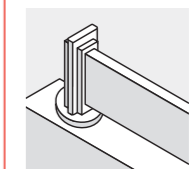

LA BONNE IDÉE

Pour une sécurité optimale, pensez à réhausser vos murets avec une clôture et une couvertine. Et grâce à notre collection coordonnée, vous pouvez harmoniser l'esthétique de vos extérieurs !

Clôture