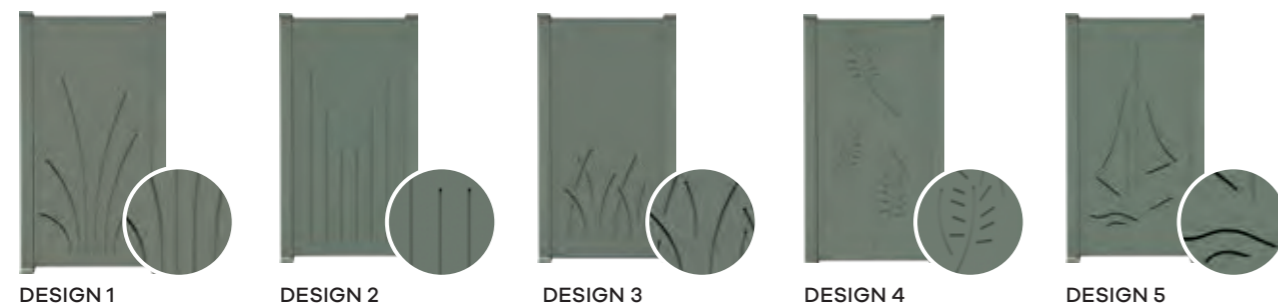

PARAVENTS OCCULTANTS RAINURÉS