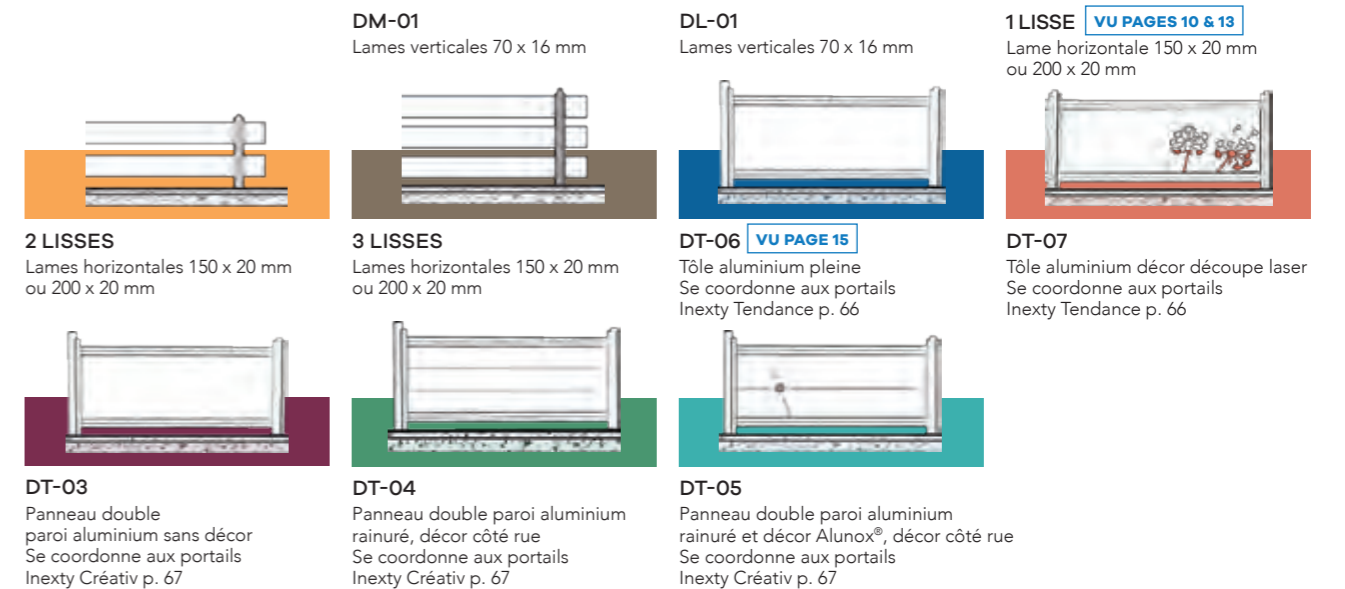

CLÔTURES INEXTY