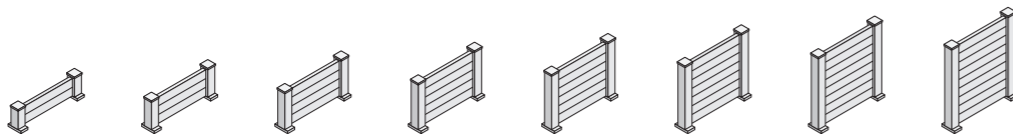

### UNE RÉSISTANCE À TOUTE ÉPREUVE

Un système de fixation au sol, à sceller et sur platine.

CARACTÉRISTIQUES (EN MM)	CLAUSTRA			PARAVENT	CLAUSTRA VITRÉ		PARAVENT VITRÉ
	2 PANNEAUX	3 PANNEAUX	4 PANNEAUX	100% OCCULTANT	2/3 VITRÉS ET 1/3 PLEIN	1/2 VITRÉS ET 1/2 PLEINS	ENTIÈREMENT VITRÉ
HAUTEUR	900	1350	1800	1800	1350	1800	1800
LARGEUR	900 ou 1800	900 ou 1800	900 ou 1800	900	900 ou 1800	900 ou 1800	900