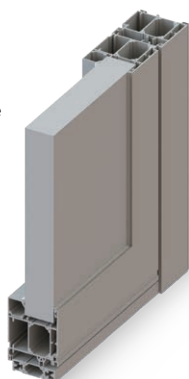

ISOLATION THERMIQUE OPTIMALE

- Panneaux double paroi aluminium de 41 mm avec mousse isolante.
- Gamme OXALYS : Isolation classique
- Gamme ZAD : Isolation renforcée par des ouvrants et dormant avec chambres isolantes intégrées.
- Joint périphérique et double joint en partie basse des vantaux.

ESTHÉTISME

- Homogénéité de la couleur entre le dormant et l'ouvrant.
- Couleur intérieure identique à la couleur extérieure.
- Finition lisse nervurée personnalisable.
- Vantaux vitrés pour plus de clarté et de modernité (vitrage feuilleté clair, opale ou graphique).
- Béquille thermolaquée aspect inox. Pour une finition encore plus raffinée, la béquille se thermolaque couleur porte.

CHOISISSEZ VOTRE MODÈLE

Nos gammes de portes à vantaux et portes de service OXALYS et ZAD vous apportent un gain de chaleur et une dépense énergétique moindre. OXALYS vous propose une isolation classique, et ZAD une isolation renforcée, cadre et bâti à rupture de pont thermique.

GAMME ZAD L'OSSATURE

- Isolation renforcée : dormant et ouvrant à rupture de ponts thermiques.
- Profils munis de barettes d'isolation de 30 mm.
- Dormant : 73 x 70 mm.
- Seuil PMR* Alu 18 mm.