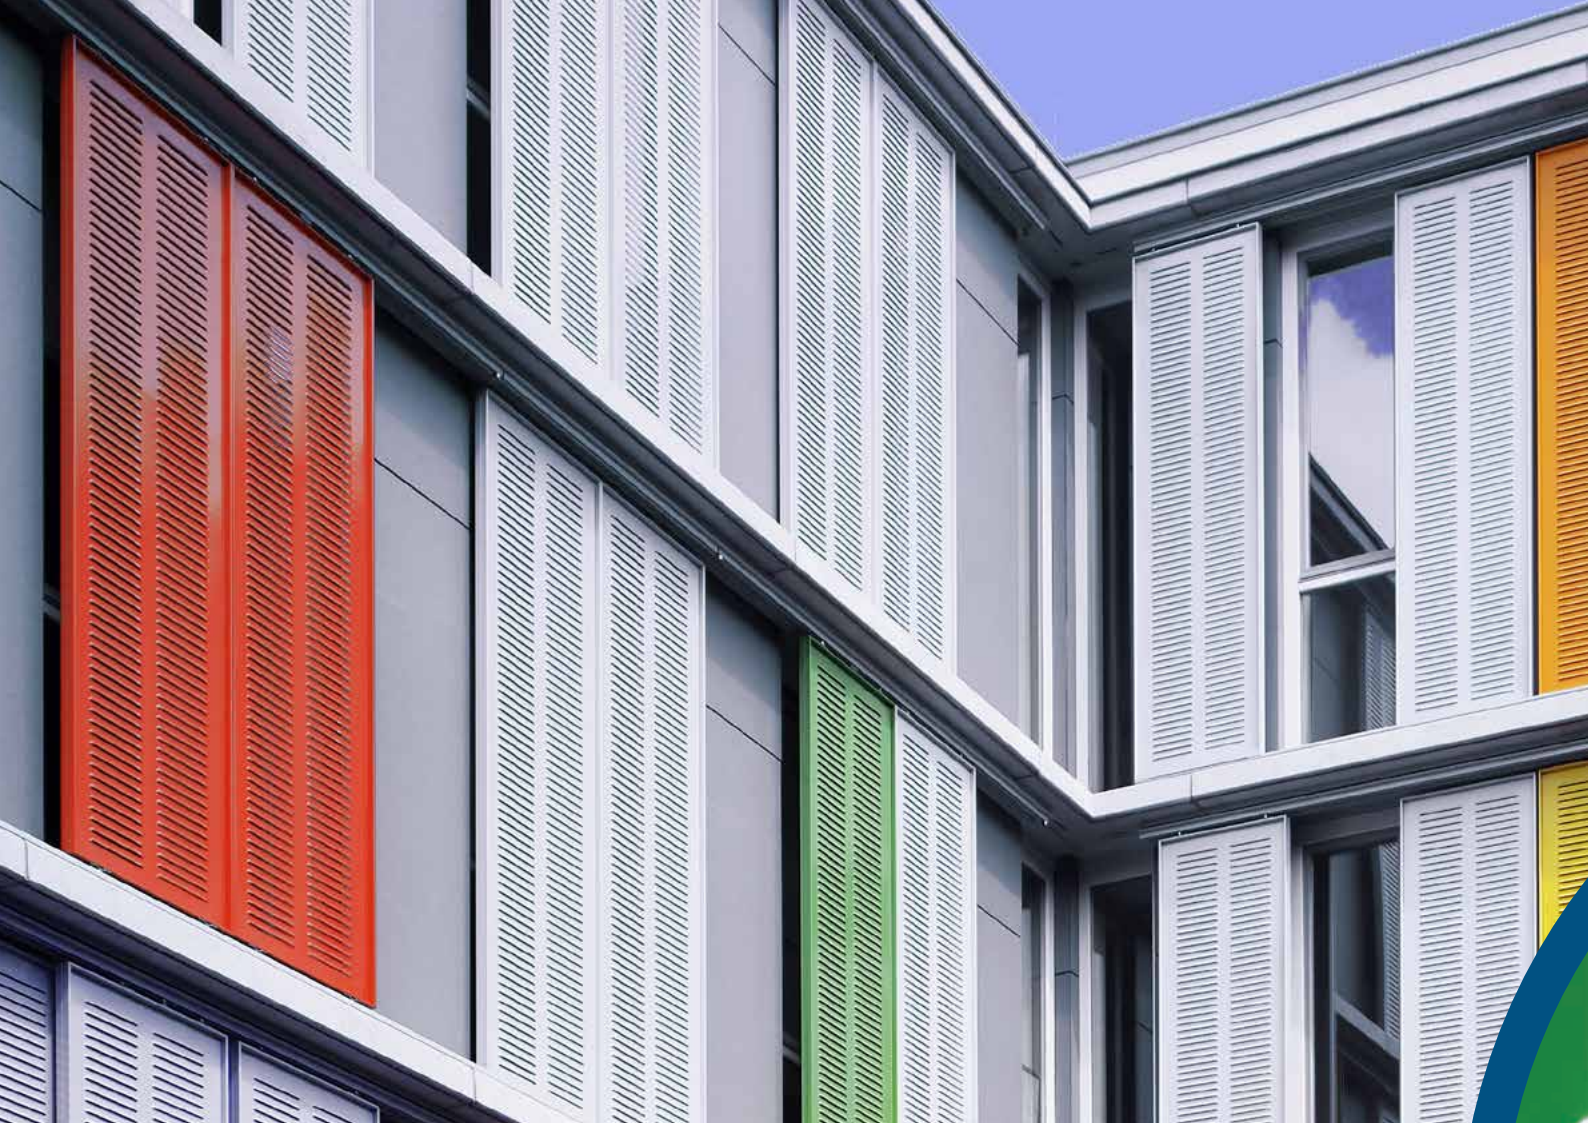

Se distinguant par leurs formes et leurs couleurs, les bâtiments acquièrent un caractère exclusif. Que vous recherchiez la tradition ou la modernité, les volets battants s'adaptent à toutes les situations.

- Motorisation
- Commande
- Moustiquaire

Motorisation 230 V io

Motorisation SOLAR

Barre de sécurité

Point de commande Smooove io

Couleurs – de multiples possibilités

Les couleurs jouent un rôle très particulier dans l'univers des volets. Elles éveillent des émotions et permettent des associations pour conférer, avec les formes, un caractère unique au bâtiment.

Grâce aux nuanciers standardisés, il est possible de proposer des volets qui s'harmonisent parfaitement avec les couleurs des autres éléments de la façade, ou d'opter pour un autre aménagement.

Notre gamme comprend plus de 4000 coloris