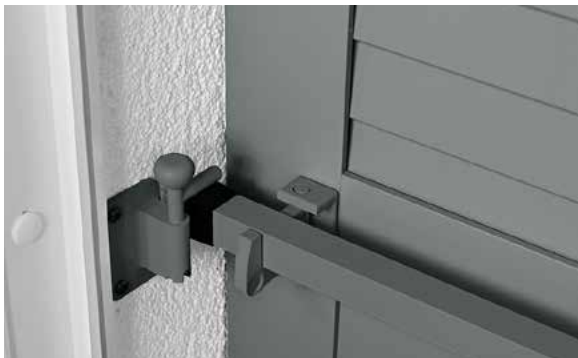

- Motorisation
- Commande
- Moustiquaire

Motorisation 230 V io

Motorisation SOLAR

Barre de sécurité

Point de commande Smooove io

Couleurs – de multiples possibilités

Les couleurs jouent un rôle très particulier dans l'univers des volets. Elles éveillent des émotions et permettent des associations pour conférer, avec les formes, un caractère unique au bâtiment.